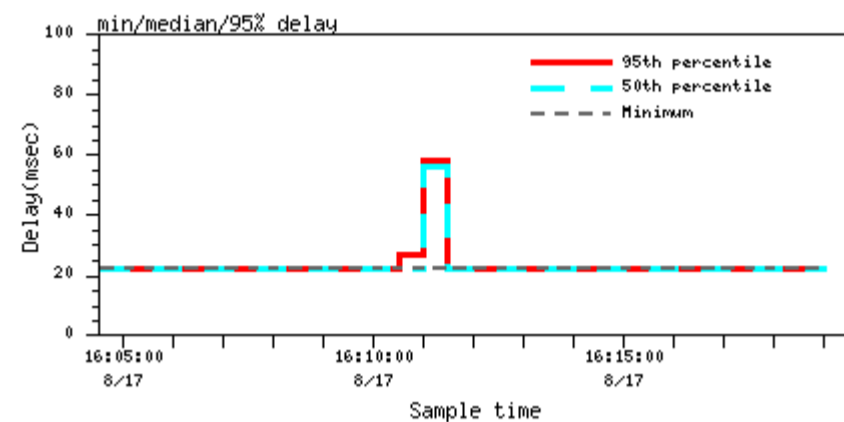

Abilene IPv4 One-Way Latency to and from DNVR:

Tue Aug 17 16:05:00 UTC 2004 --- Tue Aug 17 16:20:00 UTC 2004

Select Timeframe

[BWCTL TCP Status](#) [BWCTL TCP Status Map](#) [BWCTL Worst TCP Ten](#)
[BWCTL UDP Status](#) [BWCTL UDP Status Map](#) [BWCTL Worst UDP Ten](#)
[OWAMP Status](#) [OWAMP Status Map](#) [OWAMP Worst Ten](#)

Other tests: [Abilene IPv6 One-Way Latency](#)

Abilene node information: [denver](#)

	Sender: denver	Receiver: denver
houston		
chicago		
sunnyvale		
seattle		

newyorkcity

atlanta

washingtondc

kansascity

indianapolis