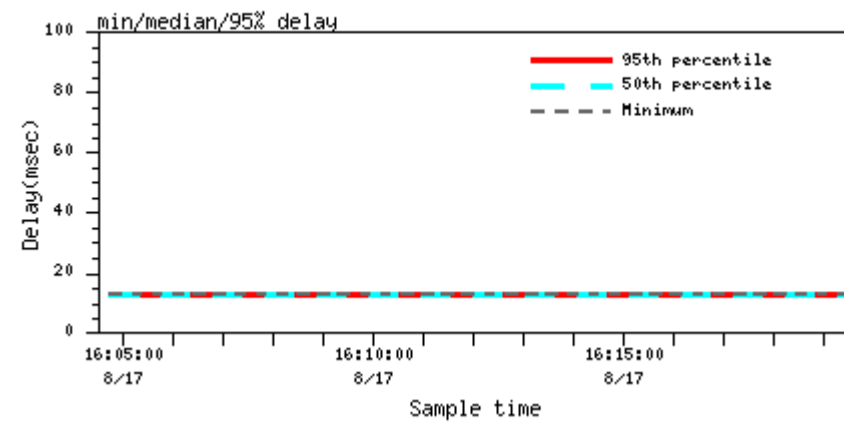

Abilene IPv4 One-Way Latency to and from DNVR:

Tue Aug 17 16:05:00 UTC 2004 --- Tue Aug 17 16:20:00 UTC 2004

Select Timeframe

[BWCTL TCP Status](#) [BWCTL TCP Status Map](#) [BWCTL Worst TCP Ten](#)
[BWCTL UDP Status](#) [BWCTL UDP Status Map](#) [BWCTL Worst UDP Ten](#)
[OWAMP Status](#) [OWAMP Status Map](#) [OWAMP Worst Ten](#)

Other tests: [Abilene IPv6 One-Way Latency](#)

Abilene node information: [denver](#)

	Sender: denver	Receiver: denver
houston		
chicago		
sunnyvale		
seattle		

newyorkcity

atlanta

washingtondc

kansascity

indianapolis