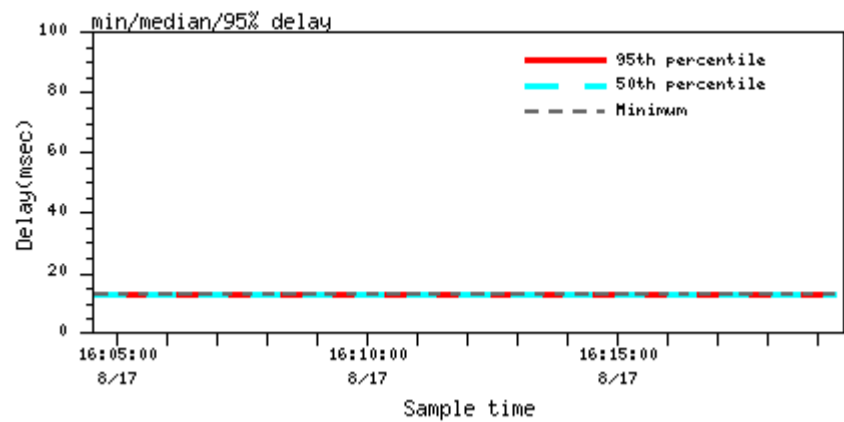

Abilene IPv4 One-Way Latency to and from DNVR:

Tue Aug 17 16:05:00 UTC 2004 --- Tue Aug 17 16:20:00 UTC 2004

Select Timeframe

[BWCTL TCP Status](#) [BWCTL TCP Status Map](#) [BWCTL Worst TCP Ten](#)
[BWCTL UDP Status](#) [BWCTL UDP Status Map](#) [BWCTL Worst UDP Ten](#)
[OWAMP Status](#) [OWAMP Status Map](#) [OWAMP Worst Ten](#)

Other tests: [Abilene IPv6 One-Way Latency](#)

Abilene node information: [denver](#)

	Sender: denver	Receiver: denver
houston		
chicago		
sunnyvale		
seattle		

newyorkcity

atlanta

washingtondc

kansascity

indianapolis