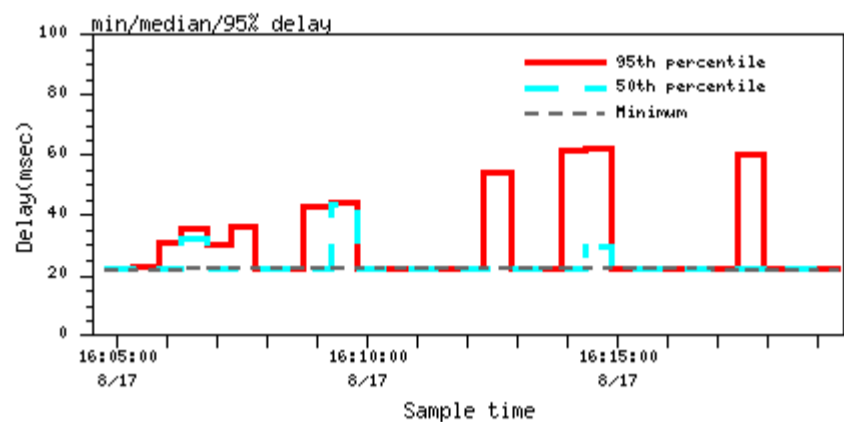

Abilene IPv4 One-Way Latency to and from DNVR:

Tue Aug 17 16:05:00 UTC 2004 --- Tue Aug 17 16:20:00 UTC 2004

Select Timeframe

[BWCTL TCP Status](#) [BWCTL TCP Status Map](#) [BWCTL Worst TCP Ten](#)
[BWCTL UDP Status](#) [BWCTL UDP Status Map](#) [BWCTL Worst UDP Ten](#)
[OWAMP Status](#) [OWAMP Status Map](#) [OWAMP Worst Ten](#)

Other tests: [Abilene IPv6 One-Way Latency](#)

Abilene node information: [denver](#)

	Sender: denver	Receiver: denver
houston		
chicago		
sunnyvale		
seattle		

newyorkcity

atlanta

washingtondc

kansascity

indianapolis